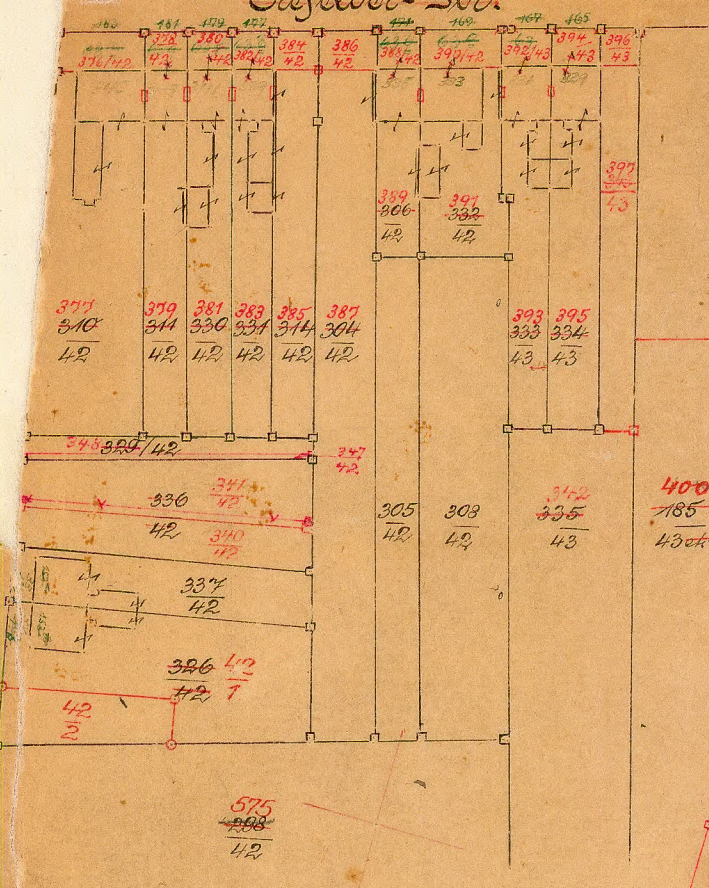

1:1250

Crefelder-Str.

Bürgermeisterei Willich Flur V.

Ausgenommen unter der Leitung des Kataster
Controlleurs Nonnenbruch¹ im Jahre 1862.

Maassstab 1:2500

Ingerhof

Votzhof

Votzhoserfeld

Frankensseite

Flur IV.

Flur VI.

Flur VII.

St. Töniser Strasse

Flur VII.