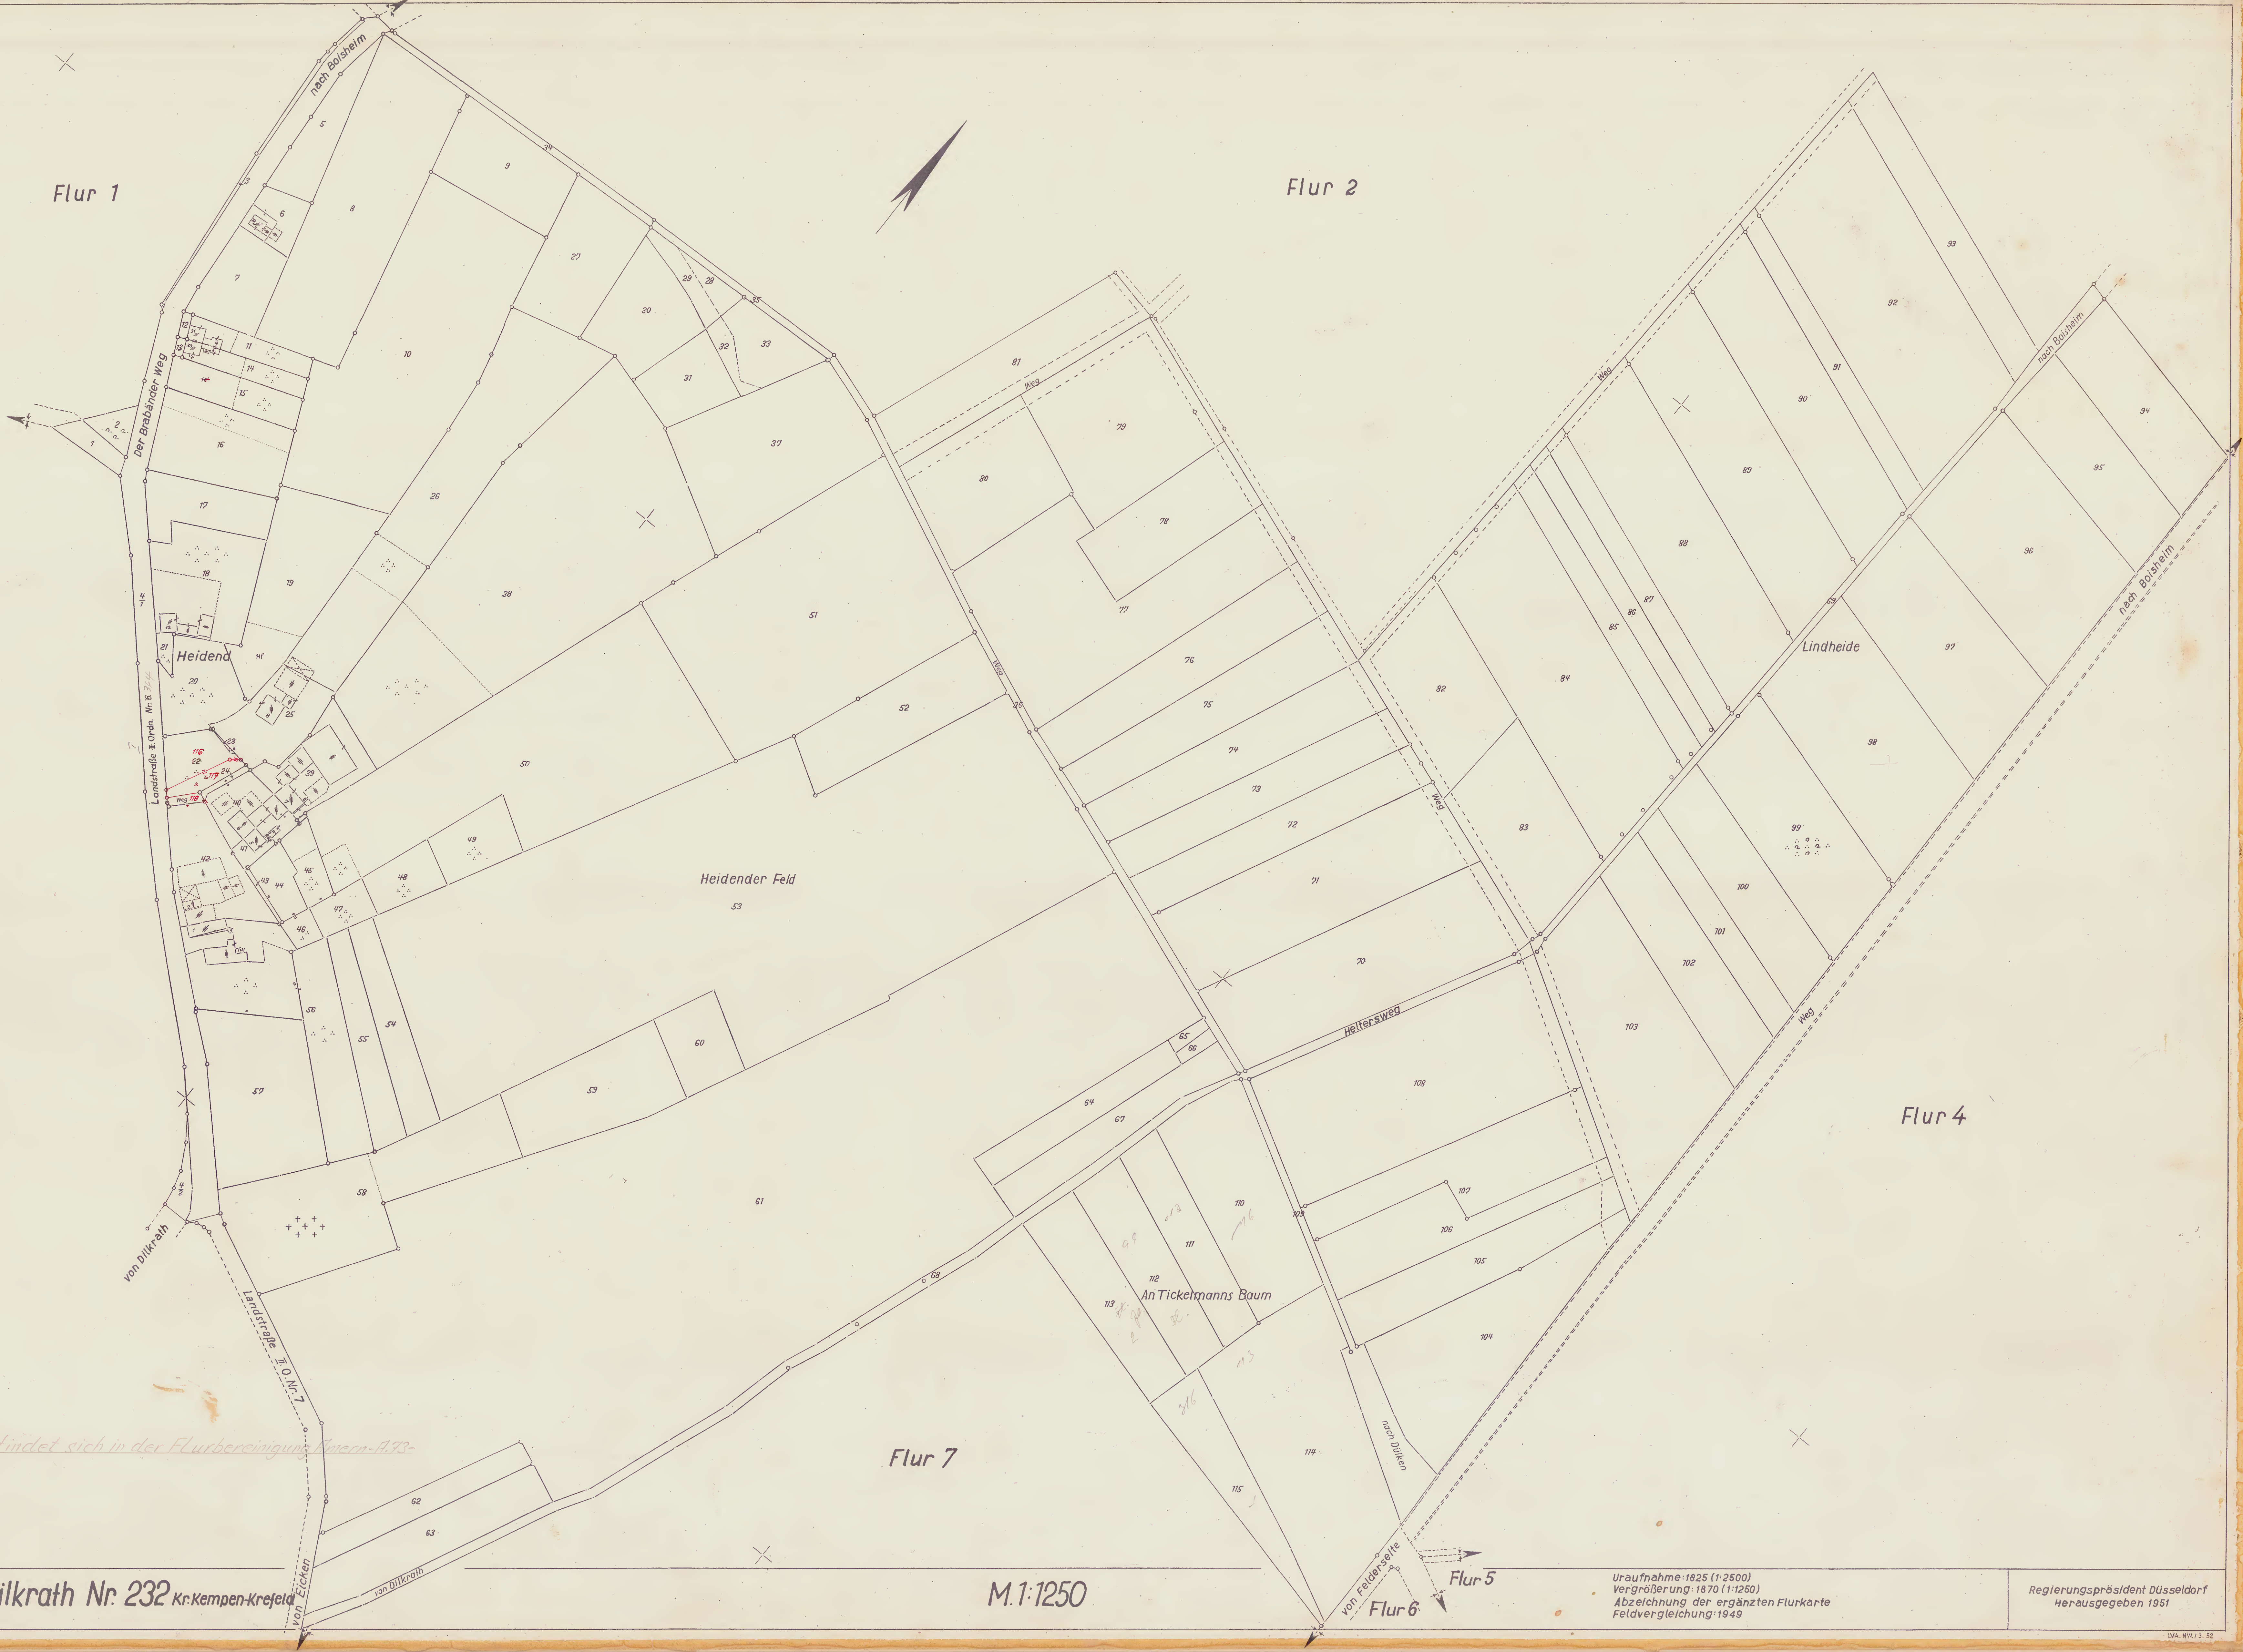

Flur 1

Flur 2

Flur 10

Flur 4

Flur 7

Flur 5

Flur 6

Flur 3 Gem. Dilkraht Nr. 232 Kr. Kempen-Krefeld

M.1:1250

Uraufnahme: 1825 (1:2500)
Vergrößerung: 1870 (1:1250)
Abzeichnung der ergänzten Flurkarte
Feldvergleich: 1949

Regierungspräsident Düsseldorf
Herausgegeben 1951

Die ganze Flur 3 befindet sich in der Flurbereinigung Kreis A-173